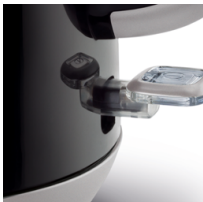

Automatische Sicherheitsabschaltung

Zum einen schaltet sich der Wasserkocher automatisch aus wenn das Wasser eine Temperatur von 100 Grad erreicht hat und zum anderen wenn Sie für Ihren Tee kein kochendes Wasser möchten schaltet er sich beim Verlassen der Basis sofort aus. Um gefährliche Situationen zu vermeiden schaltet er sich