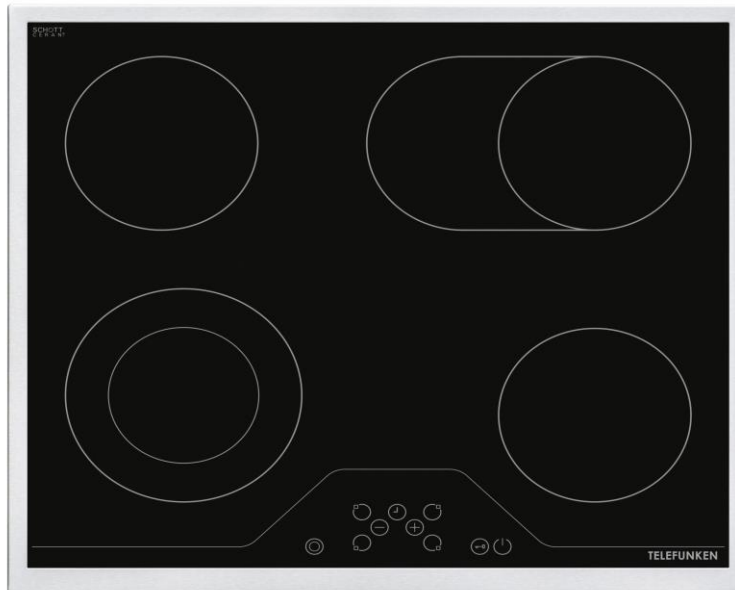

## TFCK60EDS10X

Autarkes Ceran-Kochfeld

Abbildung ähnlich

### Ausstattung

Kochzonenausstattung	
2x145 mm (1200 W), 1x180 mm Zweikreiszone (1700W), 1x155x260 mm Bräterzone (1000 W/ 1800 W)	
Knopfbedienung	-
Touchcontrol	Ja
Restwärmeanzeige	Ja
Timer	Ja
Booster	Ja
Kindersicherung	Ja
Zubehör: Schaber	Ja

### Allgemeine Spezifikation

Typ	Einbaukochfeld 60x60
Kochfeld Art	Ceran
Kochfeldrahmen	Edelstahl
Einbaumaße (HxBxT)	25x560x490 mm