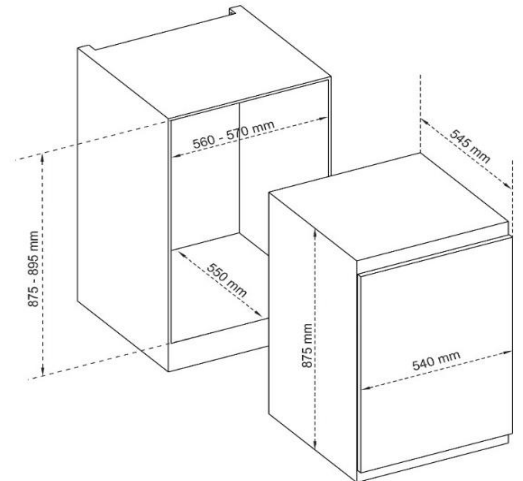

VEKS2036

Einbaukühlschrank 88er Nische - Schlepptür

Energieklasse

A++

Energiemerkmale

Energieeffizienzklasse	A++
Energieverbrauch kWh/ Jahr	93 kWh
Temperaturanstiegszeit	-
Gefriervermögen kg/24 h	-
Klimaklasse	N (16 - 32 °C)
Luftschallemission dB(A)	39 dB(A)
Stromversorgung	AC 220-240V; 50Hz

Ausstattung

Glasablagen	4
Türablagen	3
Kühlart	statisch
Abtauautomatik (Kühlraum)	Ja
Gefrierfach	-
Gefrierteil	-
Schubladen Kühlteil	2
Schubladen Gefrierteil	-
Innenbeleuchtung	Ja
Temperaturregelung	Ja

Sonstiges

LED Innenbeleuchtung, Ablagen aus Sicherheitsglas, Transparente Accessoires,

Allgemeine Spezifikation

Kategorie	1
Typ	Kühlschrank
Nutzzinhalt Kühlen brutto / netto	135 Liter / 134 Liter
Nutzzinhalt Gefrieren brutto / netto	-
Auslagertemperatur "sonstiger Fächer"	-
Nutzzinhalt Gesamt brutto / netto	135 Liter / 134 Liter
Einbaugerät/Türanschlag	Ja / Schlepptür
Einbaumaße (HxBxT)	875-895x560-570x550 mm
Design	wählbar
Farbe	weiß
Türanschlag wechselbar	Ja
Höhenverstellbare Füße	Ja

Abmessungen / Logistikdaten

Artikelnummer	
EAN-Code	0
Gerätemaße (HxBxT) / Gewicht	875x540x545 mm / 29,18 kg
Kartonmaße (HxBxT) / Gewicht inkl. Gerät	939x584x600 mm / 31,88 kg
Verpackungseinheit	1 Stück
Palettenmenge	4 Stück
20 Fuß Container	72 Stück
40 Fuß Container	160 Stück
High Cube Container	205 Stück